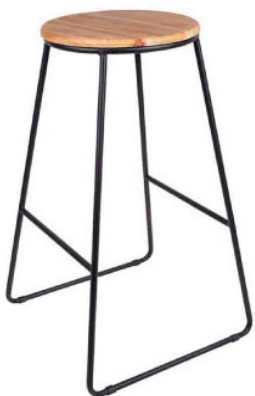

# Tabourets

Tabourets bar  
Chaises hautes  
Lounge

City colors (avec coussins) 20€ ht

Vertical  
20€ ht

Bali  
20€ ht

Cacao  
15€ ht

Industry Noir  
15€ ht

Industry Blanc  
19€ ht