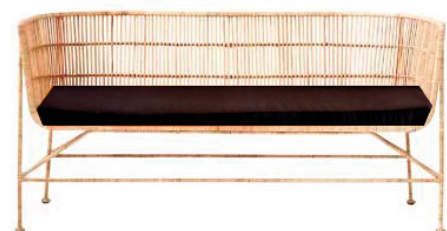

Provence
Assemblage de 2 fauteuils
(coussins dossier en supplément
3€ht)
76.0€ht