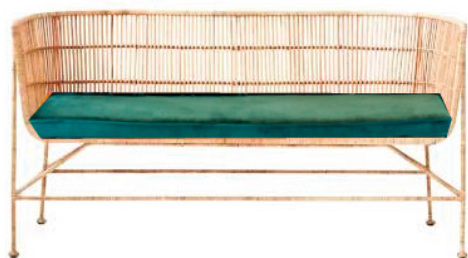

Bambou
78.0€ht