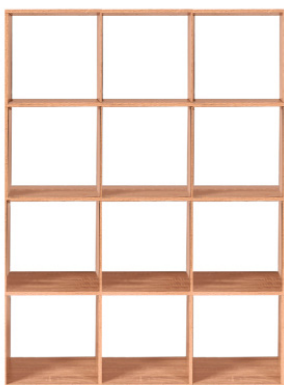

# Etagères Fonds de bar

**Malia Blanc**  
35.0€ht

**Malia Noir**  
35.0€ht

**Cubic Blanc**  
58.0€ht

**Cubic Bois**  
58.0€ht