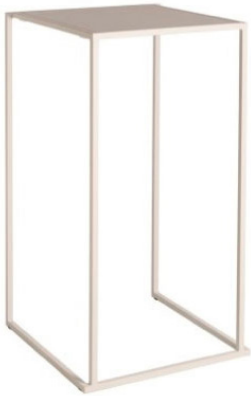

**Victoria** 213\*102cm  
8 -10 personnes  
41€ht

**Louis** 213\*102cm  
8 -10 personnes  
41€ht

**Brasserie** 183\*76cm  
6-8 personnes  
8.50€ht

**Apéro** 183\*60cm  
6.50€ht

Mange - Debouts

Mange debout  
Empilable  
Design

**Loft**  
blanc / noir  
80cm  
35€ht

**Vertical**  
blanc / noir  
60cm  
35€ht

**Grafik**  
Ø62 cm  
35€ht

**Tonneau**  
18€ht

**Eco**  
11.0€ht