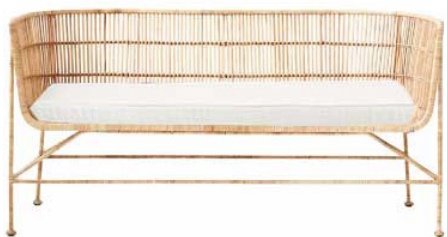

**Chilienne Marin**  
16.0€ht

**Chilienne Bambou**  
15.0€ht

**Malibu Fluo**  
16.0€ht

**Malibu Orange**  
16.0€h

**Malibu Blanc**  
16.0€h

**Malibu Noir**  
16.0€h

**Blanc**  
50.0€ht

**Naturel**  
50.0€ht

**Noir**  
50.0€ht

**Paon**  
50.0€ht

Lounge  
Velours  
Design

**Curve** en velours  
H72 \* L142 \* P72cm  
108€ht

**City** (coussin en option 6€ht)  
H80 \* L138 \* P60cm  
38€ht

Rotin  
Bambou  
Bois

Collection **Bali**  
88.0€ht