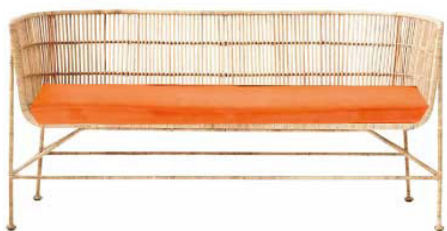

Origami 120
62.0€ht