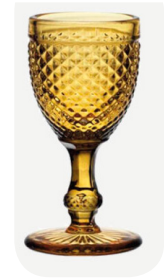

## Verres à bière

**Cristal**  
0.60€ht

**Pico**  
0.32€ht

**Water 24cl**  
0.25€ht

**Bella**  
0.38€ht

**Camaieu  
Ambre 32cl**  
0.48€ht

**Camaieu  
Bleu 32cl**  
0.48€ht

**Camaieu  
Rouge 32cl**  
0.48€ht

**Camaieu  
Vert 32cl**  
0.48€ht

**Lux  
36cl**  
1.00€ht

**Emeraude**  
1.00€ht

**Azur**  
1.00€ht

**Ambre**  
1.00€ht

**Verre Whisky  
Tumbler 34cl**  
0.28€ht

**Tumbler  
31cl**  
0.28€ht

**Tumbler 24cl**  
0.28€ht

**Bière 34cl**  
0.45€ht

**Tumbler  
Bodega 24cl**  
0.28€ht

**Mojito 35cl**  
0.35€ht

**Spritz 60cl**  
0.40€ht

**Cognac 41cl**  
0.45€ht

**Coupe à champagne  
Ballon 13cl**  
0.26€ht

**Coupe Magarita**  
0.45€ht