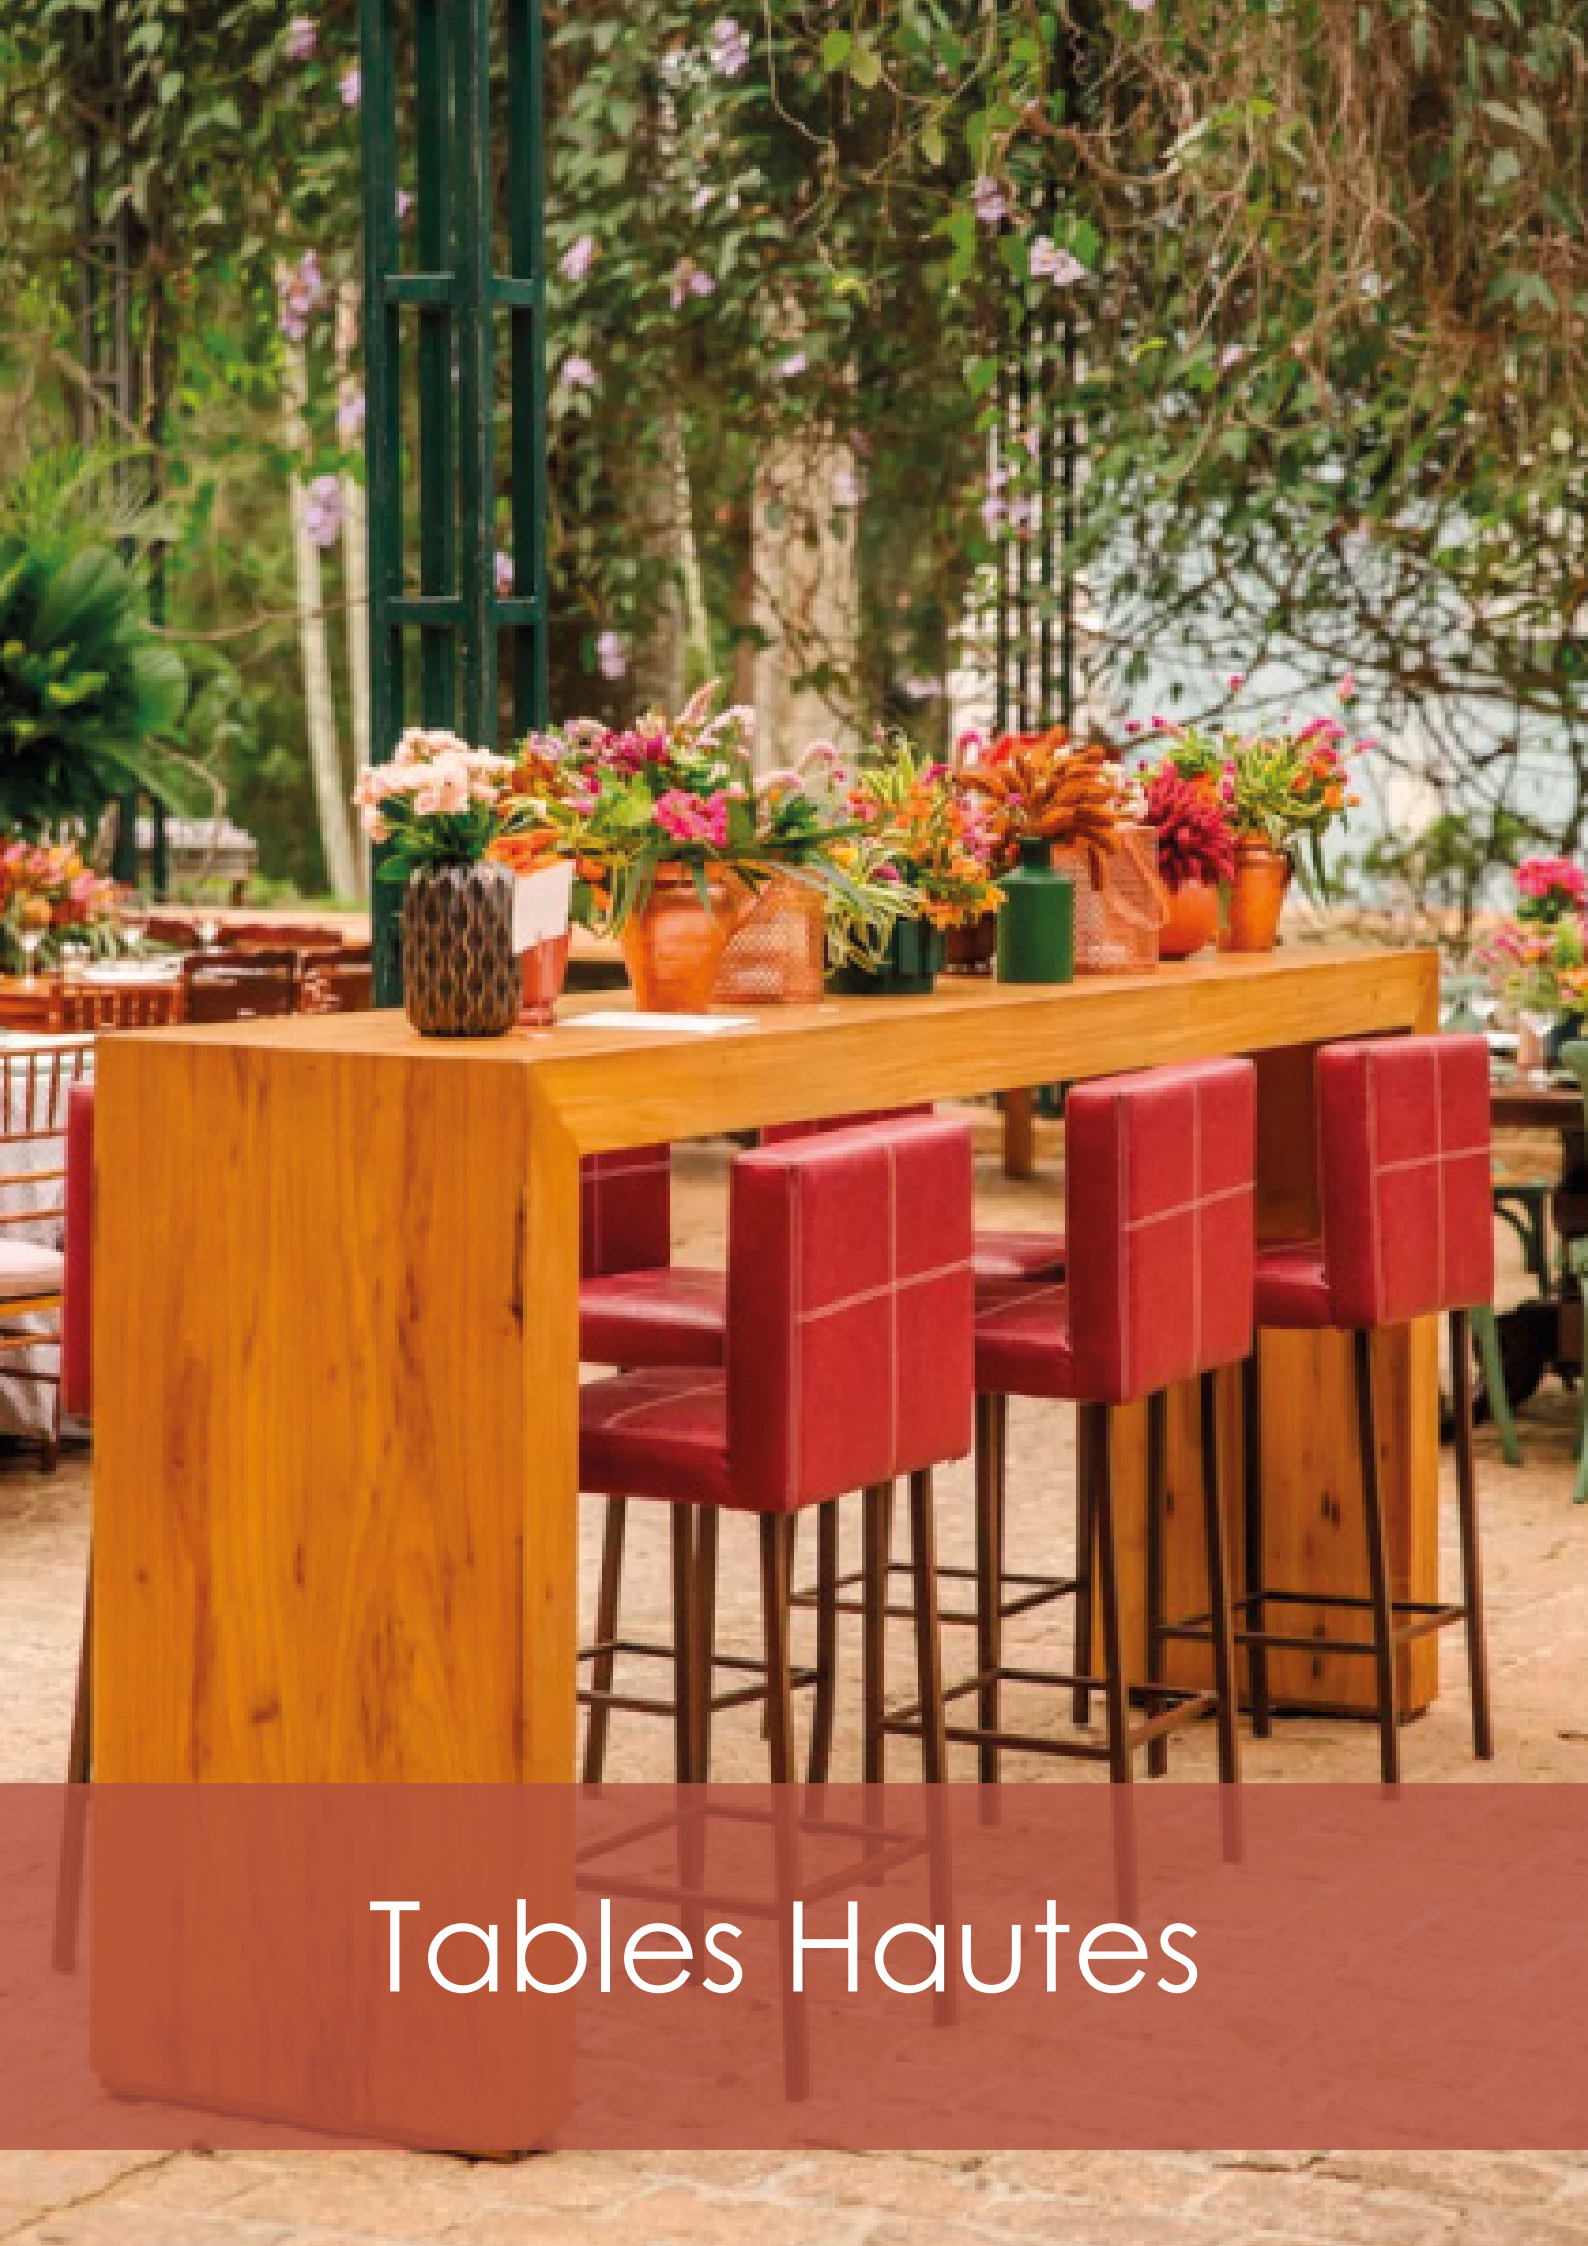

# Tables Hautes

Esprit Chill  
Empilable  
Mobilier lounge

**Timber**  
120x60x110(h)cm  
68€ ht

*nouvelle collection*

**Loft**  
120x60x110(h)cm  
42€ ht

**Loft plateau bois**  
120x60x110(h)cm  
44€ ht

Table basse  
Table d'appoint  
Table cocktail