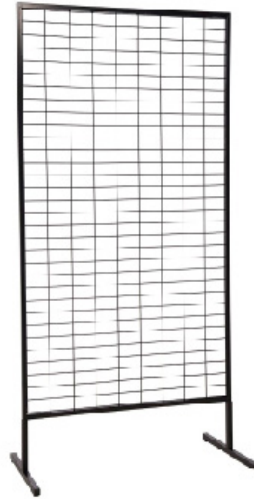

# Vestiaires Stands Guidage

**Portant Orlando**  
L190 x P60 x H180cm  
21.0 €ht

**Grille d'exposition  
Fixor**  
200x100cm  
15.0 €ht

**Présentoir pliant  
Office**  
150 x 60 x 40cm  
45.0€ht

**Miroir Chrome**  
33cm\*143cm  
18€ht