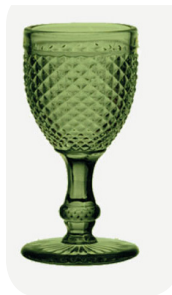

## Verres à cocktail

## Verres à bière

**Cristal**  
0.60€ht

**Pico**  
0.32€ht

**Water 24cl**  
0.25€ht

**Bella**  
0.38€ht

**Camaieu  
Ambre 32cl**  
0.48€ht

**Camaieu  
Bleu 32cl**  
0.48€ht

**Camaieu  
Rouge 32cl**  
0.48€ht

**Camaieu  
Vert 32cl**  
0.48€ht

**Lux  
36cl**  
1.00€ht

**Emeraude**  
1.00€ht

**Azur**  
1.00€ht

**Ambre**  
1.00€ht

**Verre Whisky  
Tumbler 34cl**  
0.28€ht

**Tumbler  
31cl**  
0.28€ht

**Tumbler 24cl**  
0.28€ht