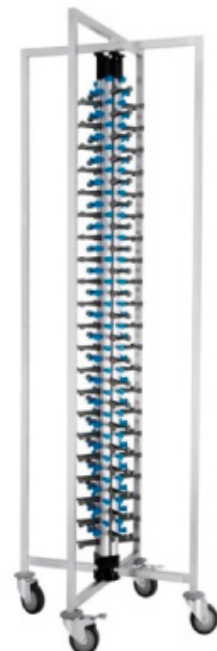

Porte assiettes à tétos
Carrier
80 assiettes - 60.0€ht