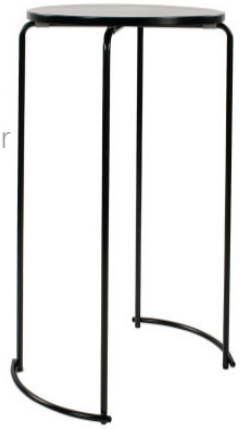

**Victoria** 213\*102cm  
8 -10 personnes  
41€ht

**Louis** 213\*102cm  
8 -10 personnes  
41€ht

**Brasserie** 183\*76cm  
6-8 personnes  
8.50€ht

**Apéro** 183\*60cm  
6.50€ht

Mange - Debouts

Mange debout  
Empilable  
Design

**Loft**  
blanc / noir  
80cm  
35€ht

**Vertical**  
blanc / noir  
60cm  
35€ht

**Grafik**  
Ø62 cm  
35€ht

**Tonneau**  
18€ht

**Eco**  
11.0€ht