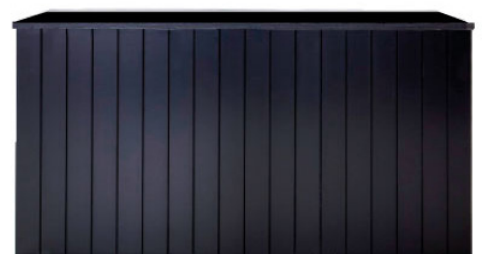

Module Noir
(pliable) 106.0€ht